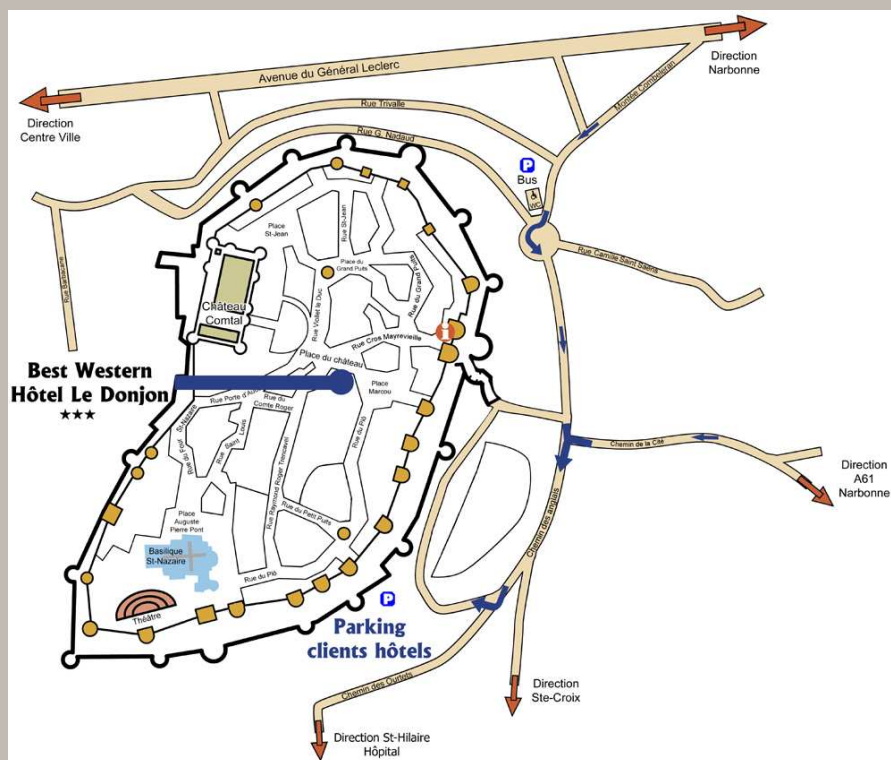

Dans l'attente du plaisir de vous accueillir au Best Western Hôtel Le Donjon

2, rue du Comte Roger
11000 CARCASSONNE
Tel. : +33 (0)4 68 11 23 00
Fax : +33 (0)4 68 25 06 60
Email : info@bestwestern-donjon.com
Site internet : <http://www.hotel-donjon.fr>

Comment venir à l'hôtel ?

- En venant de Narbonne (A61 / E80)
  Sortie 24 Trèbes/ Carcassonne – La Cité
  N 113/ Carcassonne-La cité
- En venant de Toulouse (A61 / E80)
  Sortie 24 Trèbes/ Carcassonne – La Cité
  N 113/ Carcassonne-La cité
- En venant d'Albi / Mazamet (D118)
  Direction Centre Ville / Carcassonne – La Cité
  Cité Médiévale fléché à partir du Centre Ville